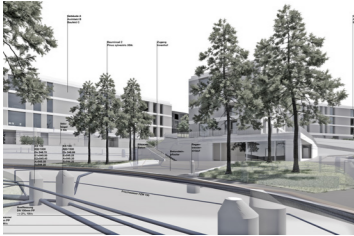

Masterplan Wohnzone Altenbach, Wollerau

Zeitraum: 2019–2020, laufend
Auftraggeber: Alfred Müller AG, Sweetimmobilien AG, Contractplan AG & Proreal AG als IG Altenbach
Masterplan mit Gestaltungsprinzipien für die Sicherstellung von qualitätsvollen Frei- & Erholungsflächen.